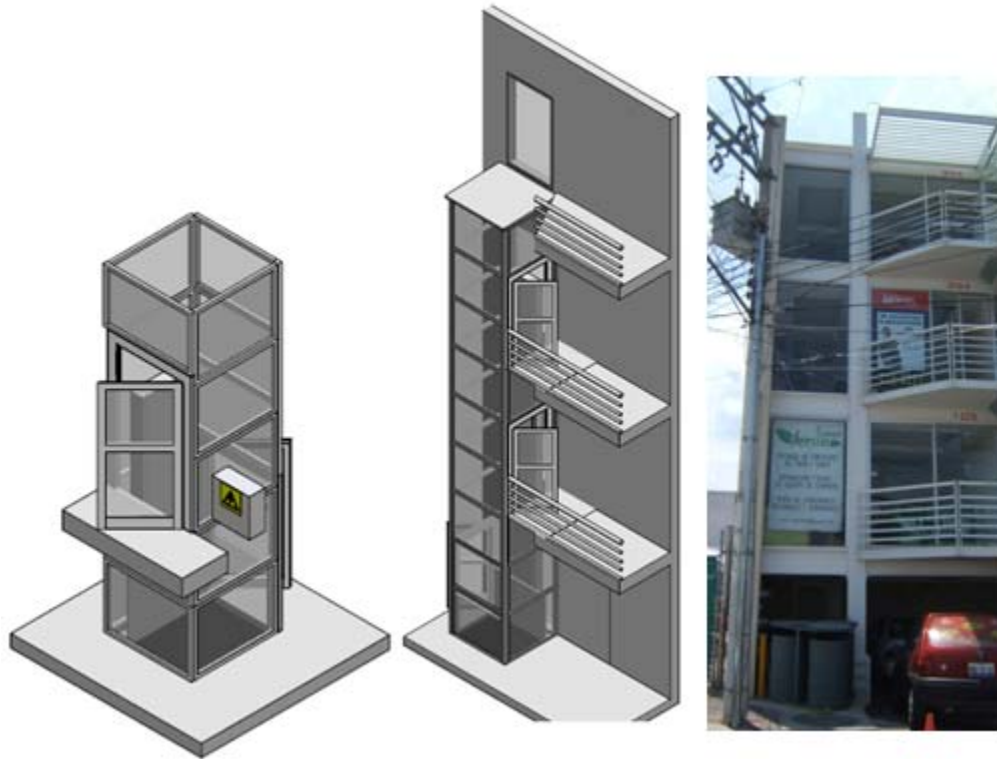

Plataformas elevadoras y sillas salvaescaleras para personas de movilidad reducida

Son frecuentes las barreras arquitectónicas sin eliminar que imposibilitan el acceso de personas de movilidad reducida y con silla de ruedas a sus administraciones públicas, centros comerciales, transporte público y a numerosos edificios de todo tipo, incluidas viviendas.

Plataformas elevadoras modelo Makalu

Estas plataformas que pueden entregarse con un cerramiento perimetral son la opción ideal para casas residenciales, centros comerciales, edificios gubernamentales y bancos ya que pueden subir hasta tres plantas (8m) y tienen capacidad para 250Kg. La plataforma lleva un sistema hidráulico con una torre autoportante. La cabina incluye botones de alarma, subida y bajada, y botones en exterior de llamada y con llave. Cuenta con sistema de rescate manual y cerradura eléctrica homologada. Las puertas pueden ser de apertura automática.

Plataformas salvaescaleras verticales modelo Gorbea e inclinadas modelo Atlas

Una pequeña escalera puede convertirse en un infierno para una persona con problemas de movilidad por lo que con las plataformas salvaescaleras podremos salvar esos obstáculos. Pueden subir de forma vertical a un lado de una escalera o si la escalera es de una medida considerable puede subir de forma inclinada paralelamente a la escalera. Son perfectas para personas con sillas de ruedas.