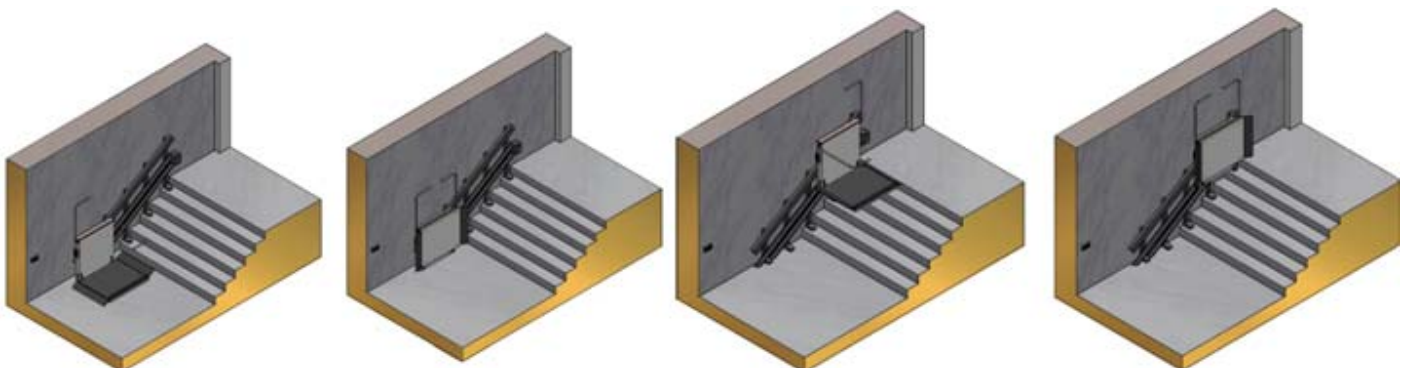

Gracias a los productos que ofrece Suarcom México podemos facilitarles la vida de forma muy considerable a las personas que por la edad o por situaciones diversas se encuentran en la necesidad de utilizar sillas de ruedas o muletas. Una banqueta sin rampa o una escalera de cinco escalones puede representar una barrera infranqueable y la imposibilidad de acceder a ciertos lugares. Desde Suarcom México y respaldados por Adim Lift desde España ofrecemos opciones que facilitarán la vida de muchas personas. Nos adecuamos a sus necesidades y le hacemos una propuesta donde usted podrá ver cómo le quedará la plataforma dándole opción a diferentes acabados para el cerramiento.

Plataformas elevadoras modelo Makalu

Estas plataformas que pueden entregarse con un cerramiento perimetral son la opción ideal para casas residenciales, centros comerciales, edificios gubernamentales y bancos ya que pueden subir hasta tres plantas (8m) y tienen capacidad para 250Kg. La plataforma lleva un sistema hidráulico con una torre autoportante. La cabina incluye botones de alarma, subida y bajada, y botones en exterior de llamada y con llave. Cuenta con sistema de rescate manual y cerradura eléctrica homologada. Las puertas pueden ser de apertura automática.

Plataformas salvaescaleras verticales modelo Gorbea e inclinadas modelo Atlas

Una pequeña escalera puede convertirse en un infierno para una persona con problemas de movilidad por lo que con las plataformas salvaescaleras podremos salvar esos obstáculos. Pueden subir de forma vertical a un lado de una escalera o si la escalera es de una medida considerable puede subir de forma inclinada paralelamente a la escalera. Son perfectas para personas con sillas de ruedas.