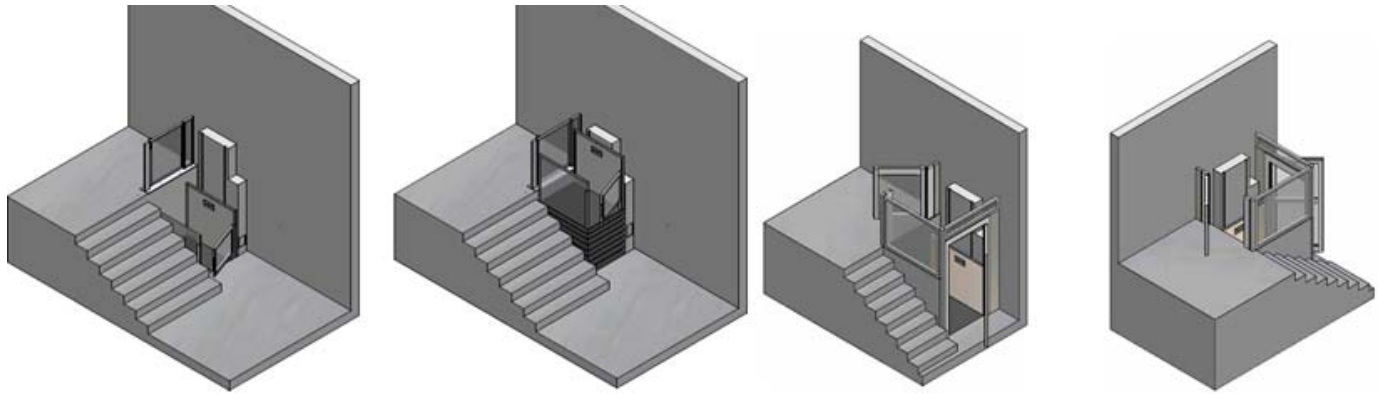

Gracias a los productos que ofrece Suarcom México podemos facilitarles la vida de forma muy considerable a las personas que por la edad o por situaciones diversas se encuentran en la necesidad de utilizar sillas de ruedas o muletas. Una banqueta sin rampa o una escalera de cinco escalones puede representar una barrera infranqueable y la imposibilidad de acceder a ciertos lugares. Desde Suarcom México y respaldados por Adim Lift desde España ofrecemos opciones que facilitarán la vida de muchas personas. Nos adecuamos a sus necesidades y le hacemos una propuesta donde usted podrá ver cómo le quedará la plataforma dándole opción a diferentes acabados para el cerramiento.

Plataformas elevadoras modelo Makalu

Estas plataformas que pueden entregarse con un cerramiento perimetral son la opción ideal para casas residenciales, centros comerciales, edificios gubernamentales y bancos ya que pueden subir hasta tres plantas (8m) y tienen capacidad para 250Kg. La plataforma lleva un sistema hidráulico con una torre autoportante. La cabina incluye botones de alarma, subida y bajada, y botones en exterior de llamada y con llave. Cuenta con sistema de rescate manual y cerradura eléctrica homologada. Las puertas pueden ser de apertura automática.

Plataformas salvaescaleras verticales modelo Gorbea e inclinadas modelo Atlas

Una pequeña escalera puede convertirse en un infierno para una persona con problemas de movilidad por lo que con las plataformas salvaescaleras podremos salvar esos obstáculos. Pueden subir de forma vertical a un lado de una escalera o si la escalera es de una medida considerable puede subir de forma inclinada paralelamente a la escalera. Son perfectas para personas con sillas de ruedas.